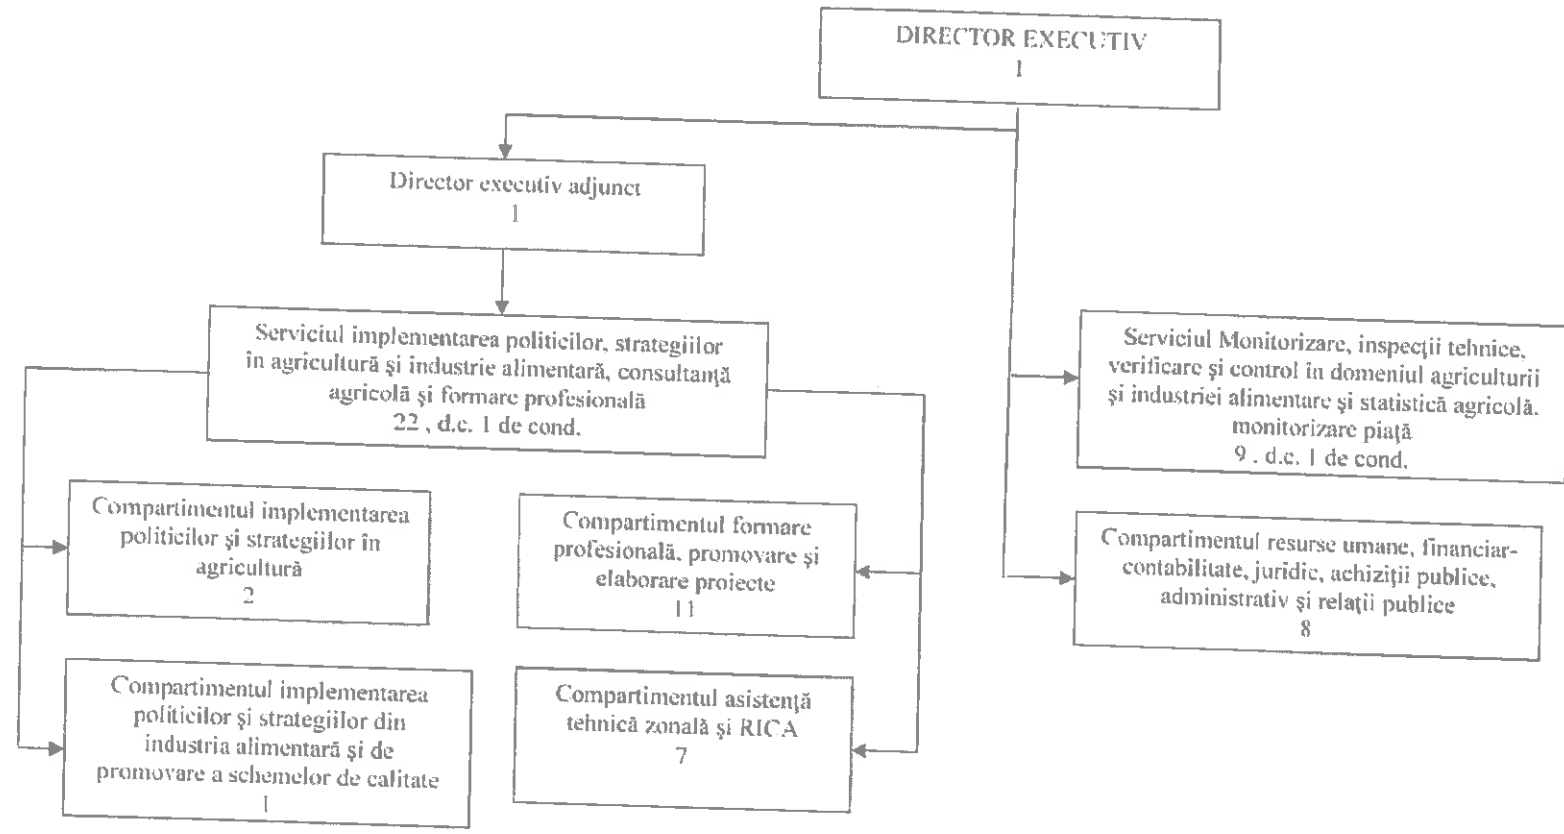

Număr maxim de posturi: 41
Total funcții publice: 40 , din care:
- funcții publice de conducere: 4
- funcții publice de execuție: 36
Total funcții contractuale: 1 , din care:
- funcții contractuale de execuție: 1

DIRECȚIA PENTRU AGRICULTURĂ JUDEȚEANĂ DOLJ

SECRETAR DE STAT
TEODOR MIHALCEA